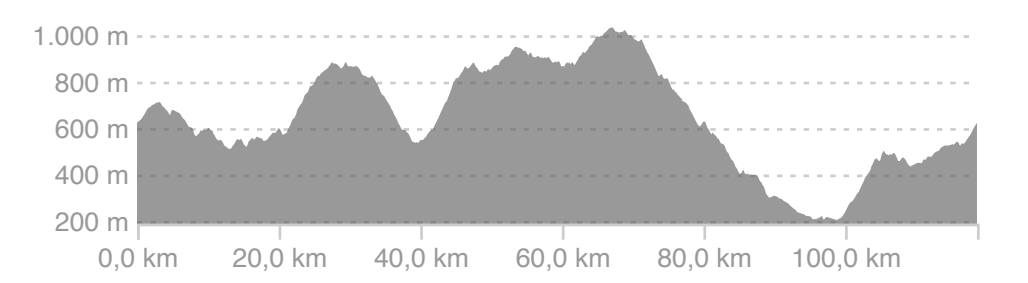

Giro Etna Libertas 2024

https://www.strava.com/routes/3138854608935681242

118,6 km

Distanza

2.034 m

Dislivello complessivo

4:54:39

Tempo in movimento stimato

DIRECTION	DISTANZA
Continua in Via Vittorio Emanuele Terzo	0,0 km
Continua verso il punto di riferimento fuori strada. Nessun dato disponibile	0,0 km
Continua su Via Nicolosi	0,0 km
Continua verso il punto di riferimento fuori strada. Nessun dato disponibile	0,4 km

Continua verso il punto di riferimento fuori strada. Nessun dato disponibile	7,6 km
Continua su Via Papa Giovanni Ventitreesimo	7,6 km
Continua verso il punto di riferimento fuori strada. Nessun dato disponibile	7,7 km
Continua su Viale dello Sport	7,8 km
Continua verso il punto di riferimento fuori strada. Nessun dato disponibile	8,3 km
A destra in Via Pizzo Ferro	8,4 km
Continua verso il punto di riferimento fuori strada. Nessun dato disponibile	8,9 km
Continua su Via Tondo	9,0 km
Continua verso il punto di riferimento fuori strada. Nessun dato disponibile	9,2 km
Continua su Via Giuseppe Verdi	9,3 km
Continua su Via Mozart	9,5 km
A sinistra in Via Luigi Capuana	9,6 km
Continua verso il punto di riferimento fuori strada. Nessun dato disponibile	9,8 km
A sinistra in Via Luigi Capuana	9,8 km
Continua verso il punto di riferimento fuori strada. Nessun dato disponibile	10,4 km
A destra in Viale dello Sport	10,6 km
Continua verso il punto di riferimento fuori strada. Nessun dato disponibile	10,7 km
Continua su Via Leonardo da Vinci	10,9 km
Continua verso il punto di riferimento fuori strada. Nessun dato disponibile	11,3 km
Continua su Corso Michelangelo Buonarroti	11,3 km
Continua su Corso Michelangelo Buonarroti / Via Cava	11,4 km
Continua verso il punto di riferimento fuori strada. Nessun dato disponibile	11,5 km
Continua su Corso Michelangelo	11,6 km