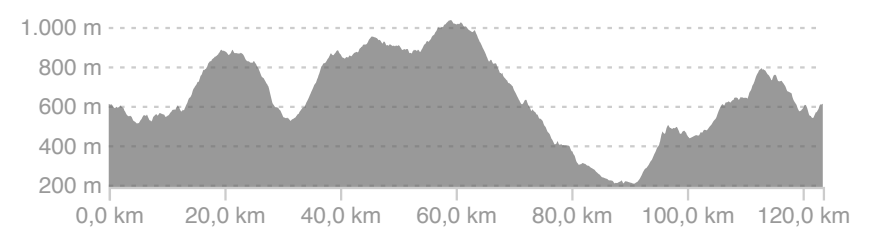

GF Giro dell'Etna 2025 - Campionato Italiano FCI
<https://www.strava.com/routes/3138854608935681242>
123,5 km

Distanza

2.234 m

Dislivello complessivo

13:15:25

Tempo in movimento stimato

Le indicazioni di percorso potrebbero essere incomplete e/o errate e potrebbero contenere sezioni di proprietà privata e/o sezioni di terreni che potrebbero essere impegnativi o pericolosi. Utilizza sempre la tua capacità di giudizio circa la sicurezza della strada e le condizioni del sentiero e rispetta le leggi in vigore su traffico e proprietà.

DIRECTION	DISTANZA
Continua in Corso Ara di Giove	0,0 km
Continua in Corso Ara di Giove	0,5 km
Continua su Via Altavilla	0,6 km
Continua verso il punto di riferimento fuori strada. Nessun dato disponibile	0,8 km
Continua su Via Tondo	0,9 km